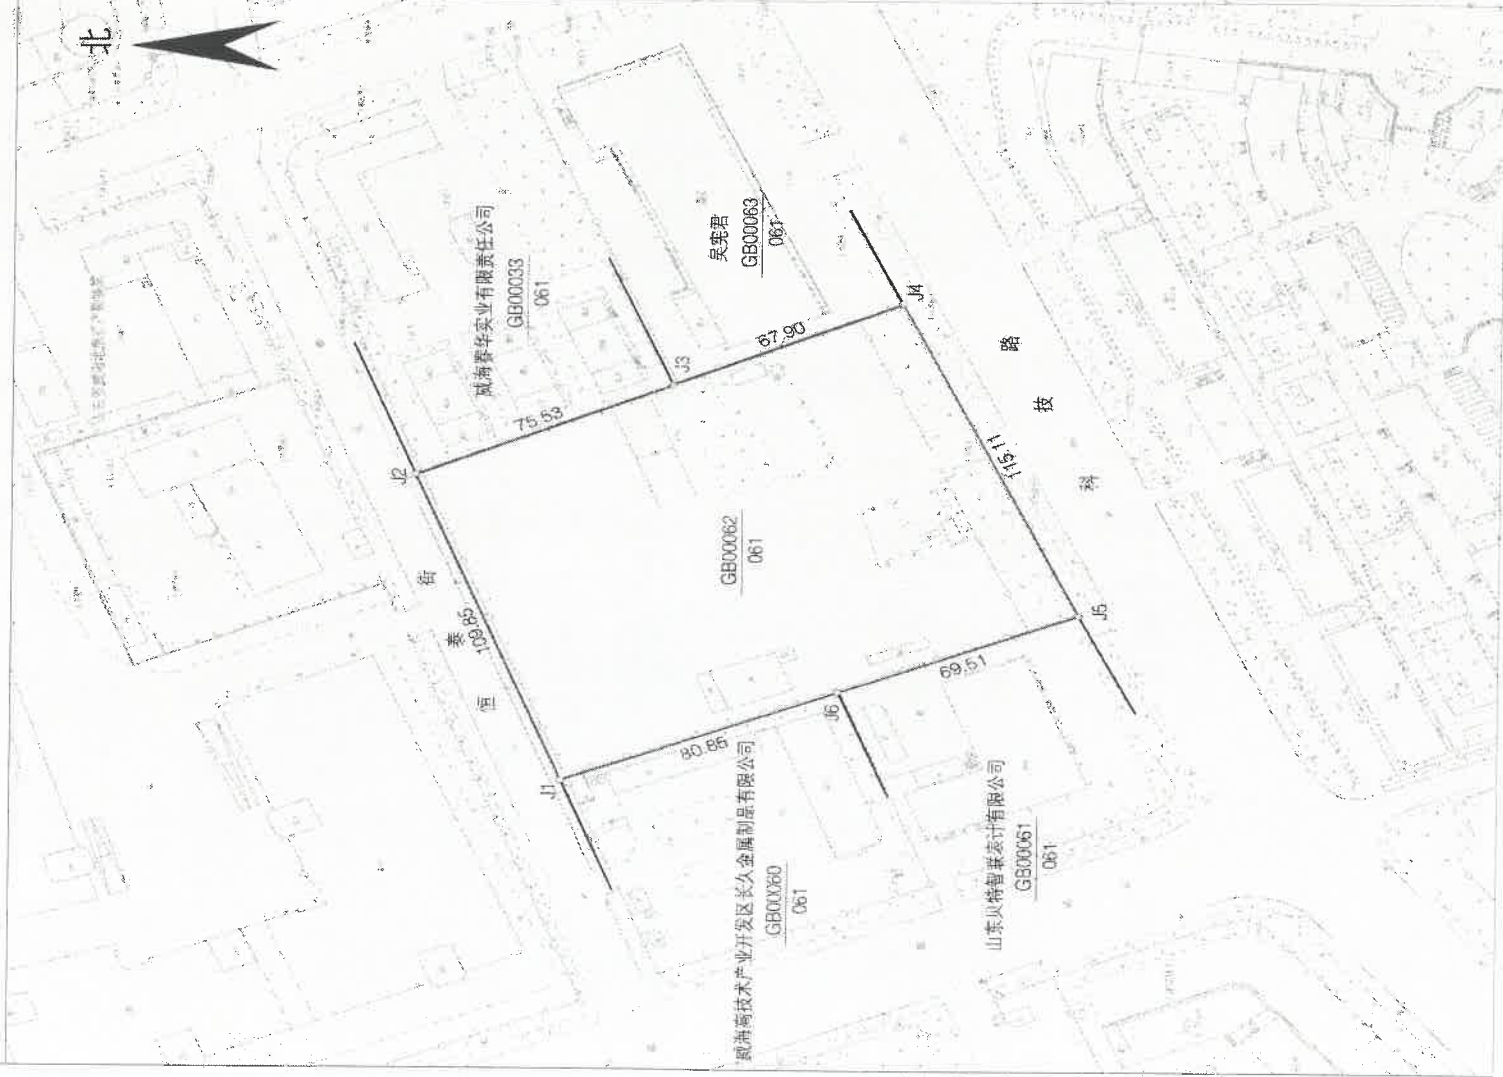

威海不动产登记
骑缝章(6)

宗地图

单位: m

宗地代码: 371002010002GB000062

所在图幅号: 4153.00-503.00

终止日期: 工业用地至2043年7月9日

宗地面积: 16512.00m²

山东华地测绘地理信息有限公司

2016年12月解析法测绘界址点
制图日期: 2016年12月19日
审核日期: 2016年12月19日

1:2000

制图者: 张东阳
审核者: 林峰